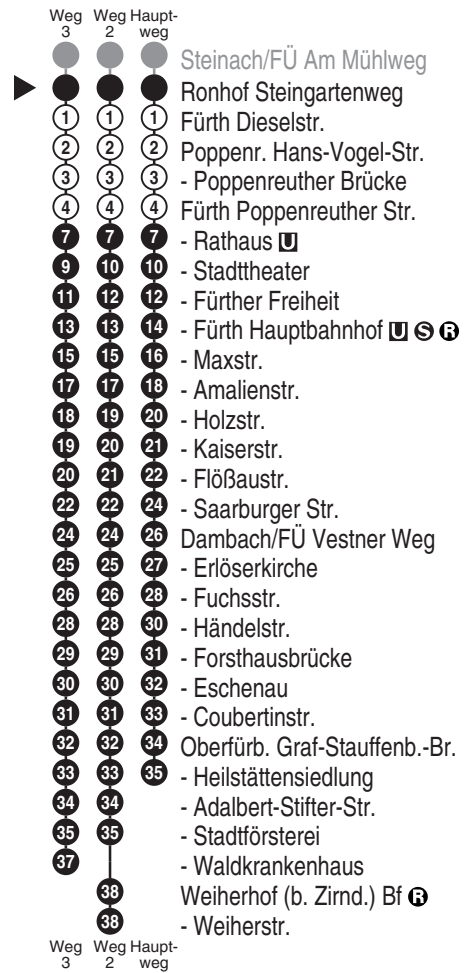

Abfahrtszeiten ab
Ronhof Steingartenweg

Richtung
Oberfürb. Heilstättens.
(Weiherhof (b.Zirnd) Weiherstr.)

Gültig ab 13.12.2015
Am 24. und 31.12. Verkehr wie samstags

Informationen zur Kurzstrecke

Alle mit einer weißen Perle gekennzeichneten Haltestellen sind auf direktem Wege mit dem gültigen Kurzstreckentarif erreichbar.

Durchschnittliche Fahrzeiten in Minuten

Uhr	Montag - Freitag	Samstag	Sonn- / Feiertag	Uhr
4				4
5	10 30 ² 50	31		5
6	10 30 ² 50	31 ²		6
7	10 30 ² 50 ³	31	31 ³	7
8	14 44	14 44 ²	31 ²	8
9	14 44 ²	14 44	31	9
10	14 44	14 ² 44	31 ²	10
11	14 44 ²	14 44 ²	31 ³	11
12	14 ³ 44 59 ² _{V01}	14 44 ³	31 ²	12
13	14 ³ 44 ² 54 ² _{V01}	14 ² 44	31	13
14	14 44 ³	14 44 ²	31 ²	14
15	10 30 ² 50	14 44 ³	31 ³	15
16	10 30 ³ 50 ²	14 ² 44	31 ²	16
17	10 30 ² 50	14 ² 44	31	17
18	14 44 ³	31 ²	31 ²	18
19	14 ² 44	31 ²	31 ²	19
20	31 ³	31 ³	31 ³	20
21	31 ²	31 ²	31 ²	21
22	31 ³	31 ³	31 ³	22
23	31 ²	31 ²	31 ²	23
0	31	31	31	0

An den Adventssamstagen werden zwischen 16:00 Uhr und 20:00 Uhr Verstärkungsfahrten durchgeführt.

Am 24.12. (Hi. Abend) und 31.12. (Silvester) Verkehr wie an Samstagen.

Fahrten ohne Fahrwegangabe nehmen den Hauptweg

2...3 = fährt Weg 2 bis 3

■ = verkehrt bis Fürth Rathaus

V01 = nur an Schultagen